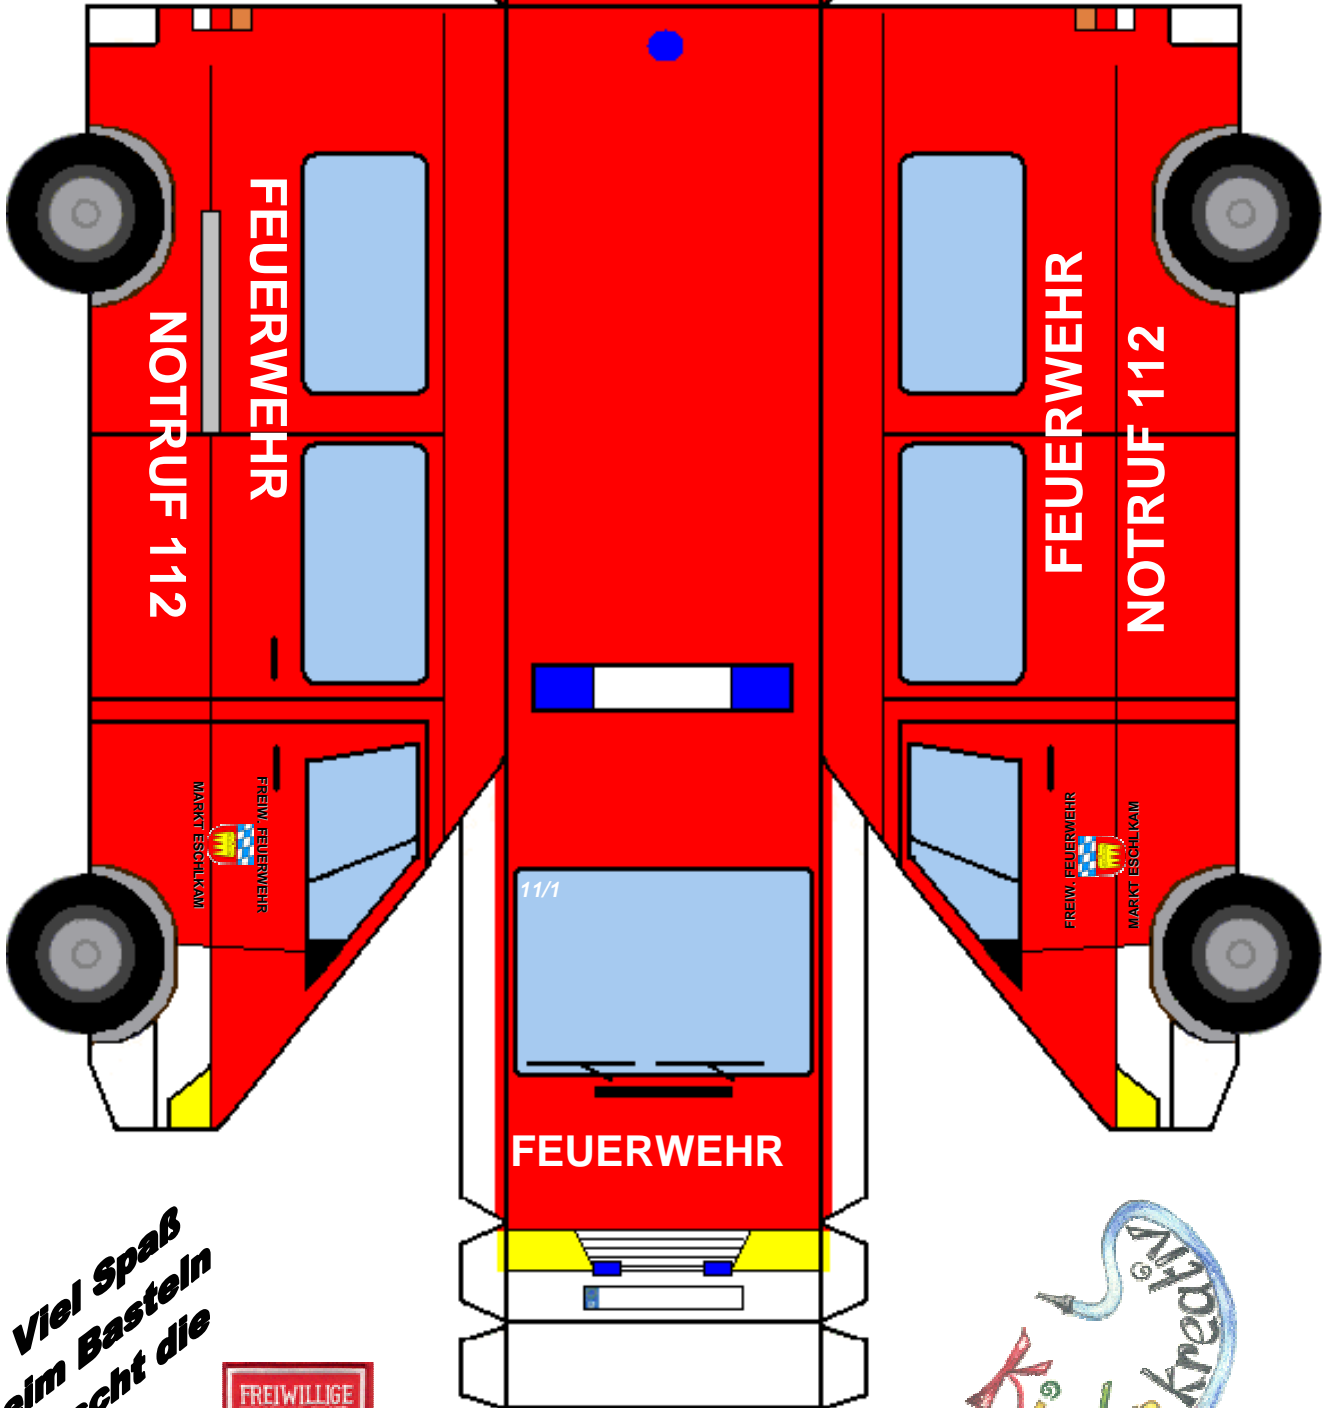

Mehrzweckfahrzeug MZF
Leistung: 125 PS
Besatzung: bis zu 9 Mann
www.ffw-markt-eschkam.de

**Viel Spaß
beim Basteln
wünscht die**