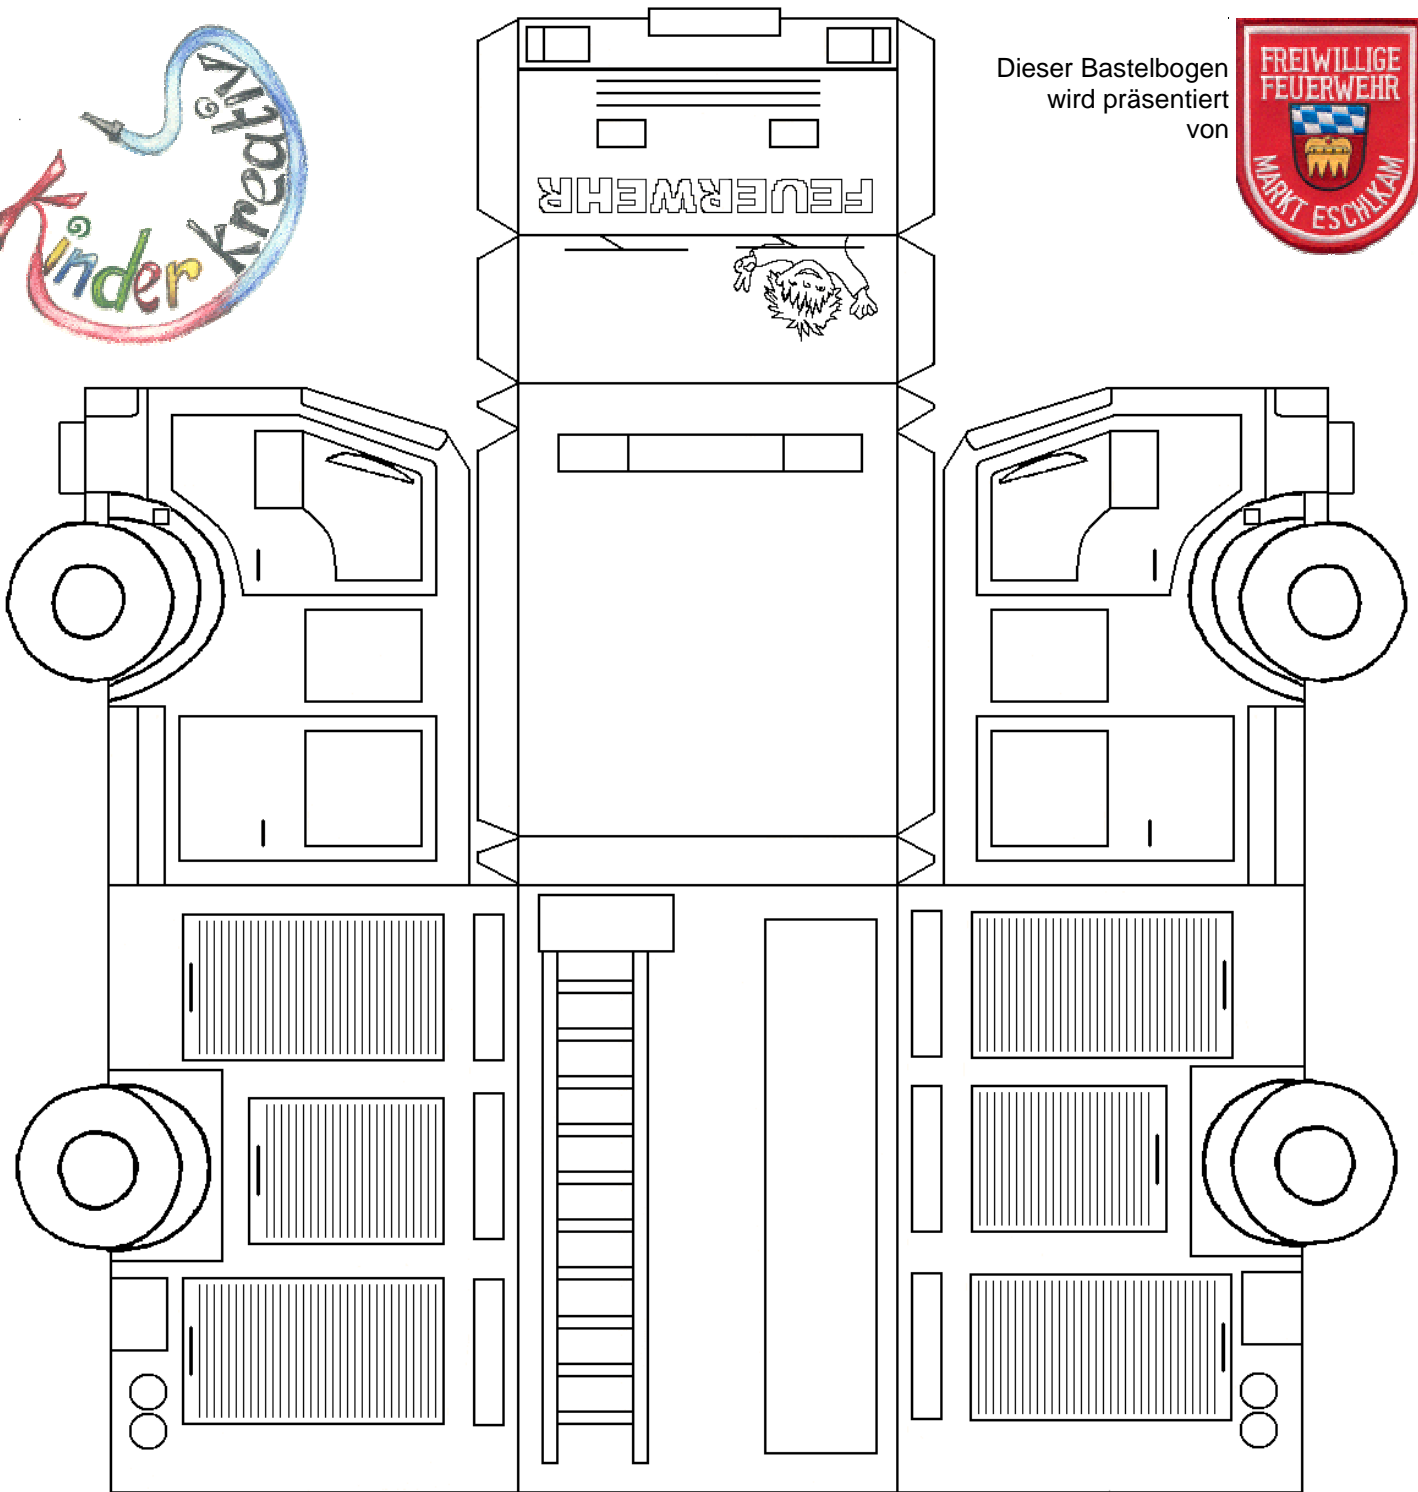

Dieser Bastelbogen
wird präsentiert
von

Tanklöschfahrzeug TLF 16/25
Gewicht: 12,5 t
Leistung: 240 PS
Wassertank: 2500 l
www.ffw-markt-eschlkam.de

Stabilisierungsachse
Zwischen die Räder kleben!

Stabilisierungsachse
Zwischen die Räder kleben!