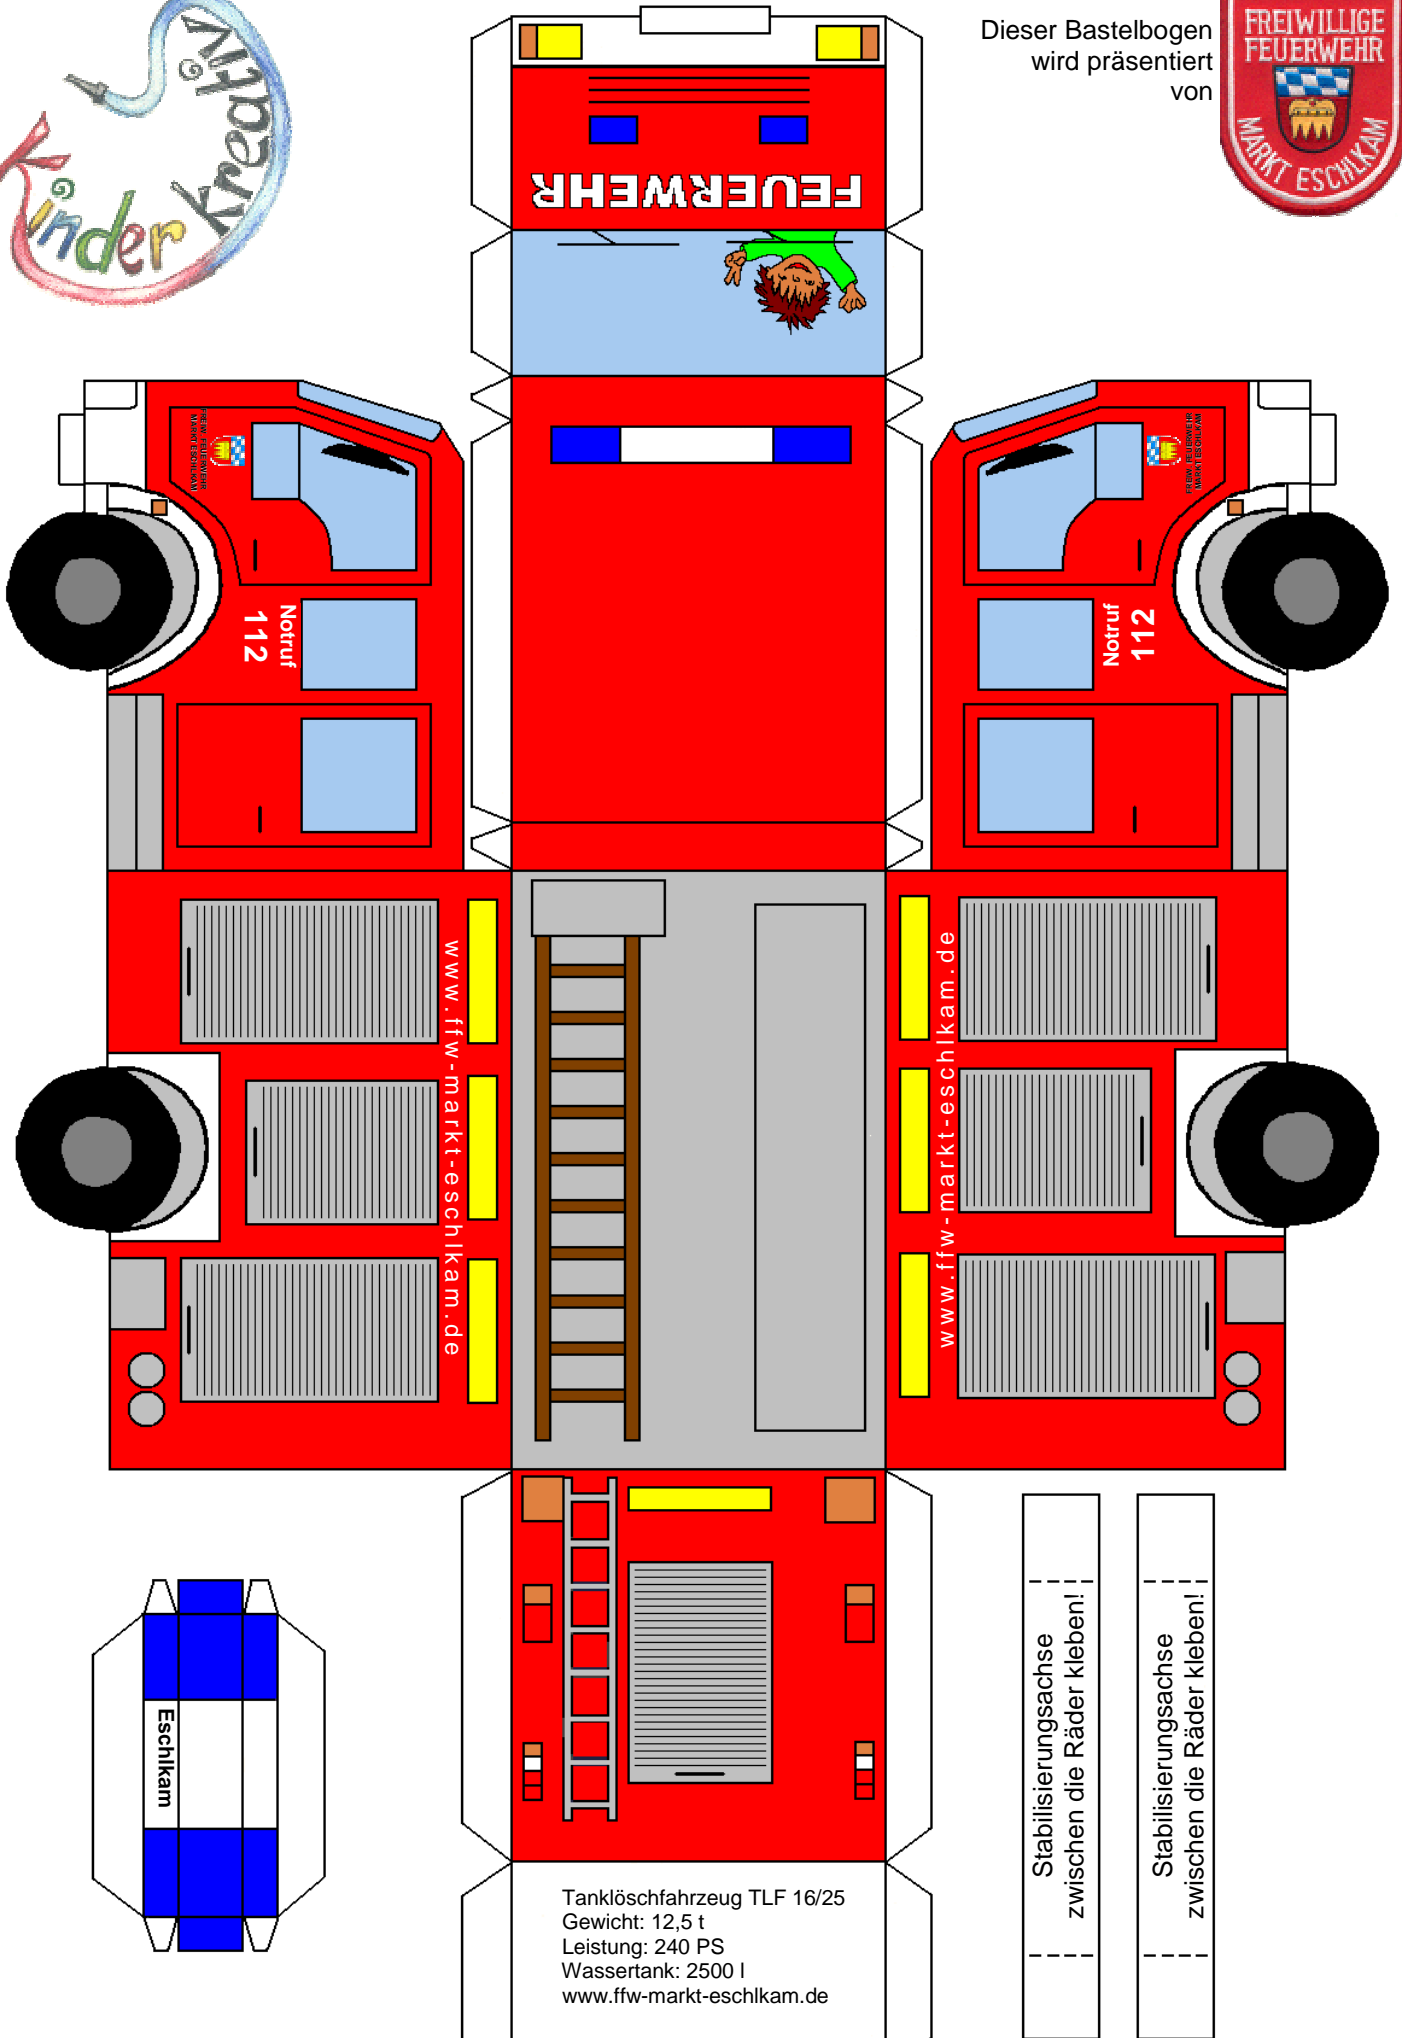

Dieser Bastelbogen
wird präsentiert
von

Tanklöschfahrzeug TLF 16/25
Gewicht: 12,5 t
Leistung: 240 PS
Wassertank: 2500 l
www.ffw-markt-eschlkam.de

Stabilisierungsachse
zwischen die Räder kleben!!

Stabilisierungsachse
zwischen die Räder kleben!!